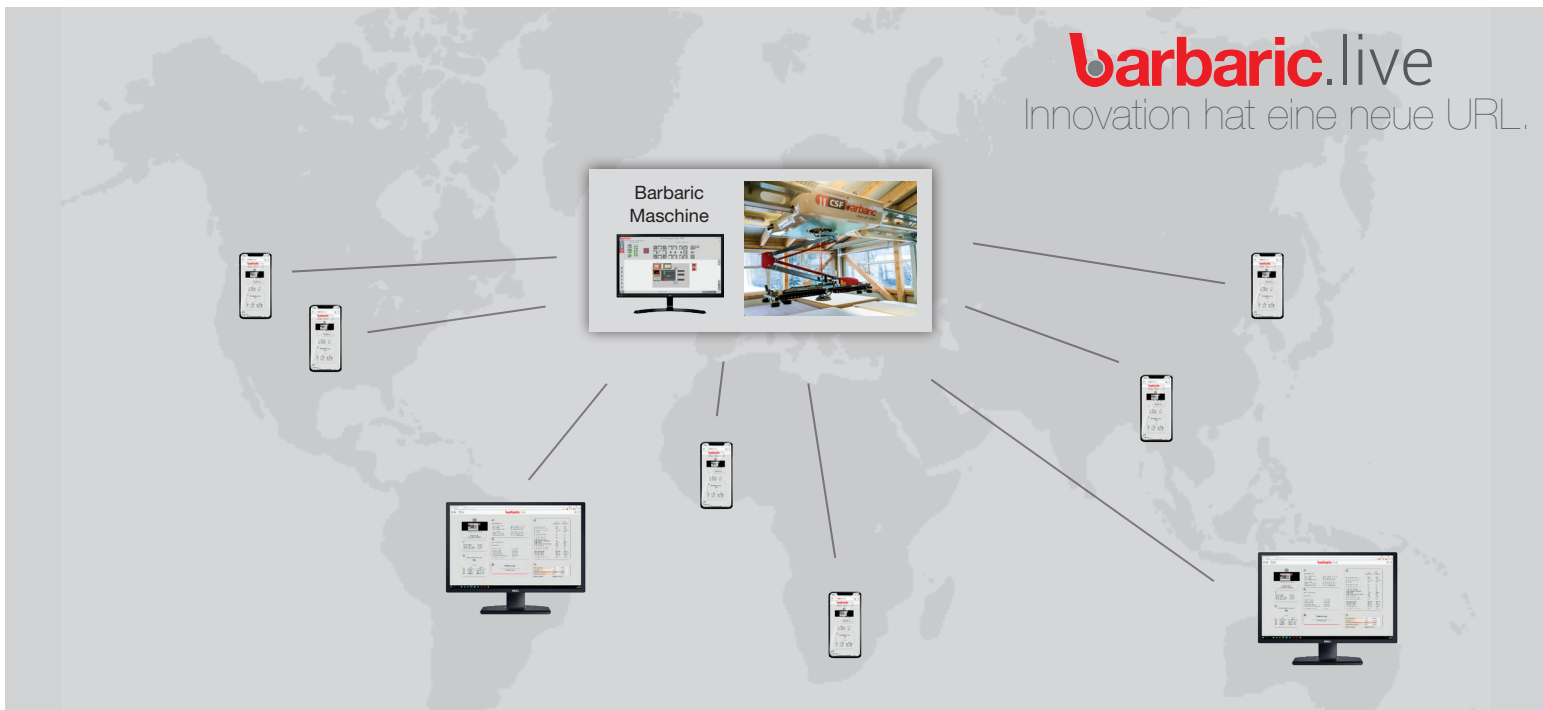

barbaric Innovationen

Die größten Neuheiten für 2018 auf einen Blick.

barbaric.live

Innovation hat eine neue URL.

barbaric.live

Zugriff auf Ihre Maschine -
sofort und von überall auf der Welt.

- Echtzeit-Auswertung der Maschine
- Detaillierte Maschineninfos
- Live-Übertragung der Anlagengrafik
- Fehleranalyse und Auswertung
- Service- und Wartungsprognose

barbaric Client 3.0

Die aktuelle Version bringt neben neuen und innovativen Funktionen auch ein völlig neues Design.

barbaric Innovations

The greatest advancements for 2018 at a glance.

barbaric.live
Innovation just got a new URL.

barbaric.live

Access to your machine -
immediately and world-wide.

- Real-time analysis of machine data
- Detailed machine infos
- Live-stream of the machine overview
- Error reports and analysis
- Maintenance and service info

barbaric Client 3.0

The current version not only introduces new and innovative features but also comes with a completely new design.