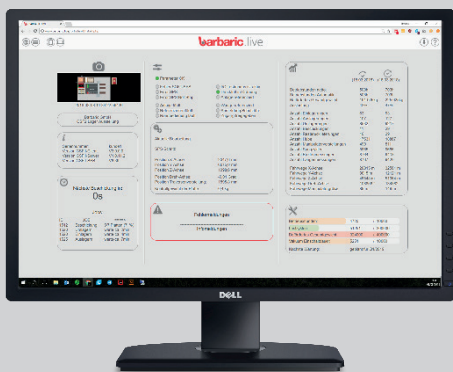

barbaric Innovationen

Die größten Neuheiten für 2018 auf einen Blick.

barbaric.live

Innovation hat eine neue URL.

barbaric.live

Zugriff auf Ihre Maschine -
sofort und von überall auf der Welt.

- Echtzeit-Auswertung der Maschine
- Detaillierte Maschineninfos
- Live-Übertragung der Anlagengrafik
- Fehleranalyse und Auswertung
- Service- und Wartungsprognose

barbaric Client 3.0

Die aktuelle Version bringt neben neuen und innovativen Funktionen auch ein völlig neues Design.

barbaric Innovations

The greatest advancements for 2018 at a glance.

barbaric.live
Innovation just got a new URL.

barbaric.live

Access to your machine -
immediately and world-wide.

- Real-time analysis of machine data
- Detailed machine infos
- Live-stream of the machine overview
- Error reports and analysis
- Maintenance and service info

barbaric Client 3.0

The current version not only introduces new and innovative features but also comes with a completely new design.