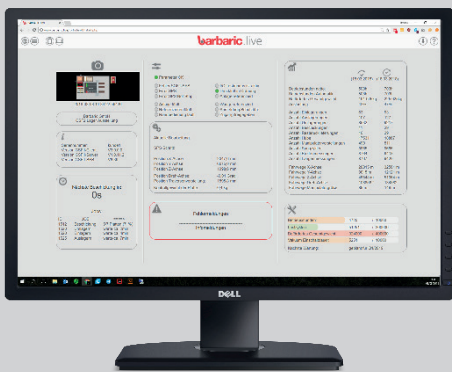

barbaric Innovationen

Die größten Neuheiten für 2018 auf einen Blick.

barbaric.live

Innovation hat eine neue URL.

barbaric.live

Zugriff auf Ihre Maschine -
sofort und von überall auf der Welt.

- Echtzeit-Auswertung der Maschine
- Detaillierte Maschineninfos
- Live-Übertragung der Anlagengrafik
- Fehleranalyse und Auswertung
- Service- und Wartungsprognose

barbaric Client 3.0

Die aktuelle Version bringt neben neuen und innovativen Funktionen auch ein völlig neues Design.

barbaric Innovations

The greatest advancements for 2018 at a glance.

barbaric.live
Innovation just got a new URL.

barbaric.live

Access to your machine -
immediately and world-wide.

- Real-time analysis of machine data
- Detailed machine infos
- Live-stream of the machine overview
- Error reports and analysis
- Maintenance and service info

barbaric Client 3.0

The current version not only introduces new and innovative features but also comes with a completely new design.